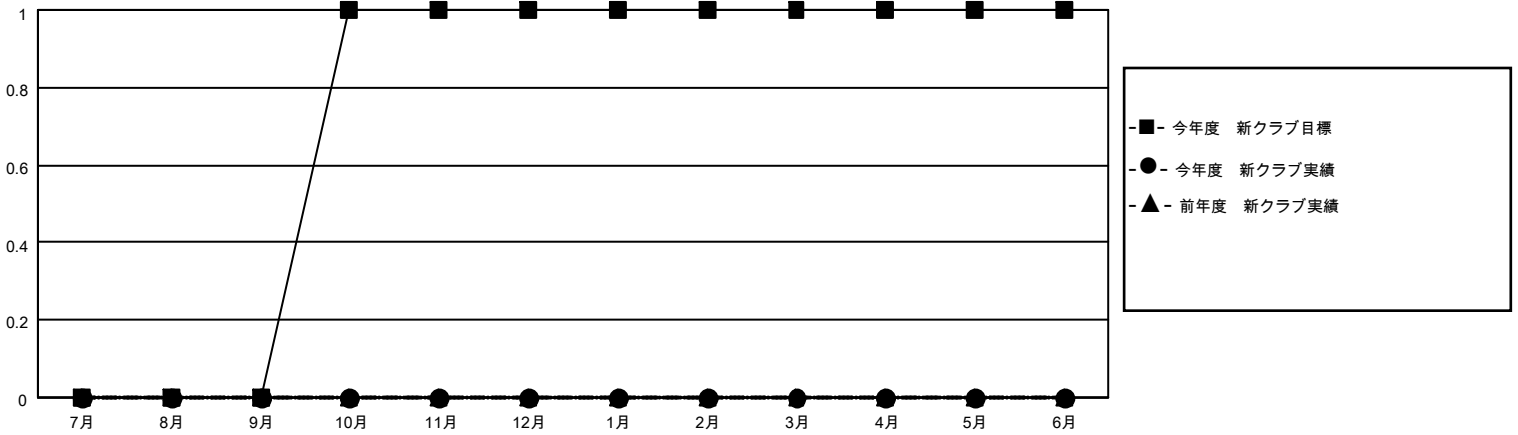

MONTHLY MEMBERSHIP PROGRESS REPORT

地域 JAPAN

District 334 C

Results as of: 9/30/2020

クラブ			
結果：2020-2021			
四半期	新クラブ目標	新クラブ	解散クラブ
7月/8月/9月	0	0	0
10月/11月/12月	1	0	0
1月/2月/3月	0	0	0
4月/5月/6月	0	0	0

名			
結果：2020-2021			
四半期	会員純増目標	会員増強実績	退会者(転籍を含む)実際
7月/8月/9月	70	57	38
10月/11月/12月	40	0	0
1月/2月/3月	50	0	0
4月/5月/6月	40	0	0

新クラブ目標及び実績累計