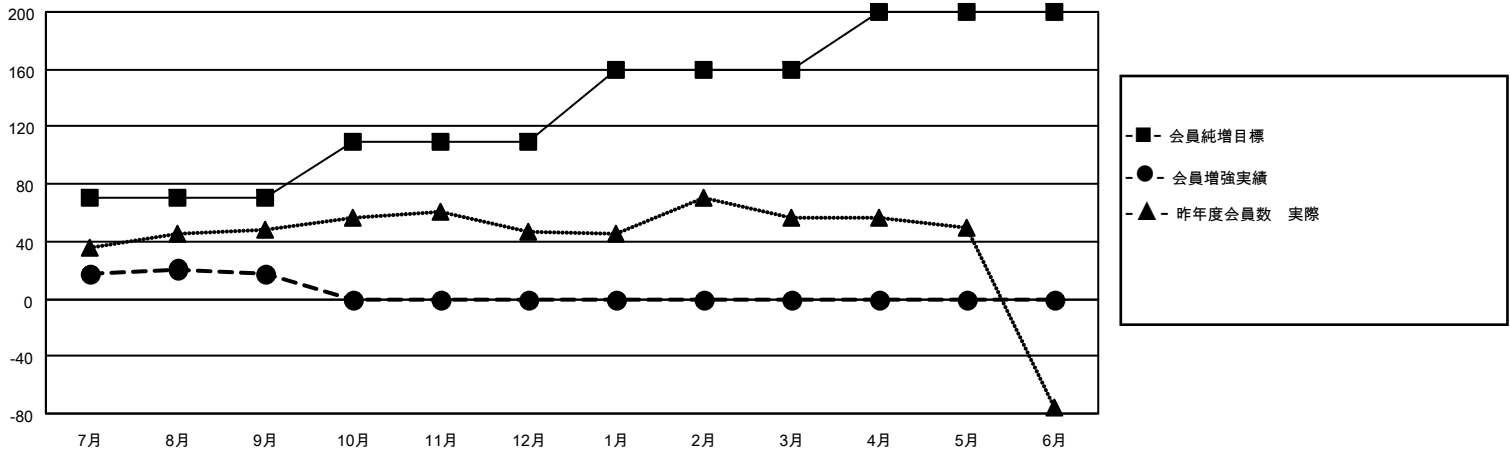

# MONTHLY MEMBERSHIP PROGRESS REPORT

地域 JAPAN

District 334 C

Results as of: 9/30/2020

クラブ			
結果：2020-2021			
四半期	新クラブ目標	新クラブ	解散クラブ
7月/8月/9月	0	0	0
10月/11月/12月	1	0	0
1月/2月/3月	0	0	0
4月/5月/6月	0	0	0

名			
結果：2020-2021			
四半期	会員純増目標	会員増強実績	退会者(転籍を含む)実際
7月/8月/9月	70	57	38
10月/11月/12月	40	0	0
1月/2月/3月	50	0	0
4月/5月/6月	40	0	0

新クラブ目標及び実績累計

会員目標及び実績累計

解散クラブ: 0	32 CLUBS OF 76 一名以上の新会員を登録	<b>男女別</b> 男性 2,673 (85.48%) 女性 454 (14.52%)
<b>退会者</b> 物故会員 7 クラブ解散 0 その他 31 合計 38	<a href="#">会員累計データを見るには、ここをクリック</a>	世帯主/家族会員合計 652 国際会費半額の家族会員 339